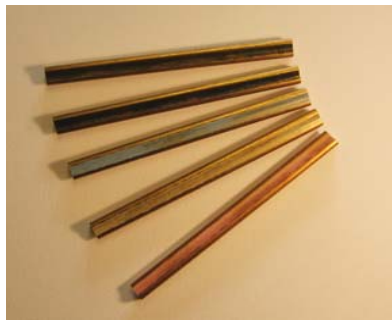

**Per poster, foto,
acquerelli**

cod	rif.	Descrizione	dimensioni cm	senza passe- partout	con passe- partout cartoncino
<u>21</u>	146	Cornice spessore cm. 1,50 legno colorato con vetro	10 x 15	€ 8,00	€ 9,00
<u>22</u>	146	Cornice spessore cm. 1,50 legno colorato con vetro	20 x 30	€ 13,00	€ 15,00
<u>23</u>	146	Cornice spessore cm. 1,50 legno colorato con vetro	35 x 50	€ 22,00	€ 25,00
<u>24</u>	146	Cornice spessore cm. 1,50 legno colorato con vetro	50 x 70	€ 33,00	€ 38,00
<u>25</u>	146	Cornice spessore cm. 1,5 con bordi sfumati oro – con vetro	10 x 15	€ 8,00	€ 9,00
<u>26</u>	146	Cornice spessore cm. 1,5 con bordi sfumati oro – con vetro	20 x 30	€ 14,00	€ 16,00
<u>27</u>	146	Cornice spessore cm. 1,5 con bordi sfumati oro – con vetro	35 x 50	€ 23,00	€ 27,00
<u>28</u>	146	Cornice spessore cm. 1,5 con bordi sfumati oro – con vetro	50 x 70	€ 35,00	€ 41,00
<u>29</u>	366	Cornice spessore 2,50 in legno colorato con vetro	10 x 15	€ 9,00	€ 11,00
<u>30</u>	366	Cornice spessore 2,50 in legno colorato con vetro	20 x 30	€ 15,00	€ 17,00
<u>31</u>	366	Cornice spessore 2,50 in legno colorato con vetro	35 x 50	€ 25,00	€ 29,00
<u>32</u>	366	Cornice spessore 2,50 in legno colorato con vetro	50 x 70	€ 37,00	€ 43,00

Prezzi IVA inclusa