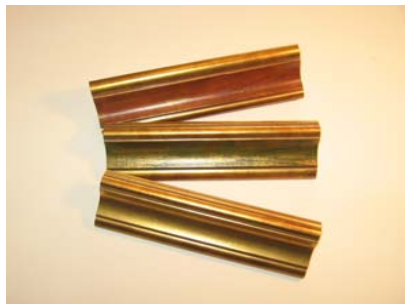

TABELLA PREZZI INDICATIVA

Per tele

<u>cod</u>	<u>rif.</u>	<u>Descrizione</u>	<u>dimensioni opera cm</u>	<u>senza passe-partout</u>	<u>con passe-partout laccato cm.4,5</u>
<u>1</u>	997	Cornice spessore cm. 4 – legno sfumato oro per tele senza vetro	10 x 15	€ 11,00	€ 21,00
<u>2</u>	997	Cornice spessore cm. 4 – legno sfumato oro per tele senza vetro	20 x 30	€ 17,00	€ 27,00
<u>3</u>	997	Cornice spessore cm. 4 – legno sfumato oro per tele senza vetro	35 x 50	€ 25,00	€ 40,00
<u>4</u>	997	Cornice spessore cm. 4 – legno sfumato oro per tele senza vetro	50 x 70	€ 34,00	€ 54,00
<u>5</u>	907	Cornice spessore cm. 5,5 – legno colorato per tele senza vetro	10 x 15	€ 16,00	€ 30,00
<u>6</u>	907	Cornice spessore cm. 5,5 – legno colorato per tele senza vetro	20 x 30	€ 24,00	€ 41,00
<u>7</u>	907	Cornice spessore cm. 5,5 – legno colorato per tele senza vetro	35 x 50	€ 35,00	€ 56,00
<u>8</u>	907	Cornice spessore cm. 5,5 – legno colorato per tele senza vetro	50 x 70	€ 47,00	€ 72,00

Prezzi IVA inclusa

**Per poster, foto,  
acquerelli**

<u>cod</u>	<u>rif.</u>	<u>Descrizione</u>	<u>dimensioni cm</u>	<u>senza passe- partout</u>	<u>con passe- partout cartoncino</u>
<b>9</b>	932	Cornice spessore cm. 3,5 – argento o oro con vetro	10 x 15	€ 23,00	€ 25,00
<b>10</b>	932	Cornice spessore cm. 3,5 – argento o oro con vetro	20 x 30	€ 38,00	€ 40,00
<b>11</b>	932	Cornice spessore cm. 3,5 – argento o oro con vetro	35 x 50	€ 61,00	€ 65,00
<b>12</b>	932	Cornice spessore cm. 3,5 – argento o oro con vetro	50 x 70	€ 86,00	€ 92,00

<b>13</b>	995	Cornice spessore cm. 2,5 – legno colorato con vetro	10 x 15	€ 9,00	€ 10,00
<b>14</b>	995	Cornice spessore cm. 2,5 – legno colorato con vetro	20 x 30	€ 14,00	€ 17,00
<b>15</b>	995	Cornice spessore cm. 2,5 – legno colorato con vetro	35 x 50	€ 24,00	€ 28,00
<b>16</b>	995	Cornice spessore cm. 2,5 – legno colorato con vetro	50 x 70	€ 36,00	€ 42,00